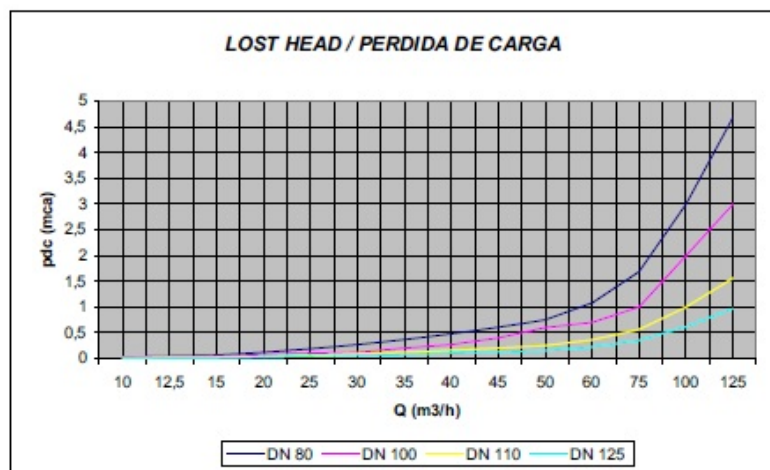

KTS - AME s.r.o., Karla Čapka 60, 500 02 Hradec Králové
 Telefon: 495 214 743 Web: www.kts-ame.cz email: voda@kts-ame.cz

Zachycovač hrubých nečistot 33 litrů

Charakteristika

Typ	04656	04657	04658	04659	09643	09644
Materiál	plast / nerez	plast / nerez	plast / nerez	plast / nerez	plast / nerez	plast / nerez
Připojení	90	110	125	140	3"	4"
Průtok (m ³ /hod)	37	55	72	90	37	55
Váha (kg)	25	25	25	25	25	25
Kapacita (litry)	33	33	33	33	33	33

DESCRIPTION / DECRPTION / DESCRIPCION

Model / Modelo	Description / Descripción	Caudal / Flow m ³ /h
04656	Prefilter / Prefiltro DN 80 (Ø90) 33Lts.	37
04657	Prefilter / Prefiltro DN 100 (Ø110) 33Lts.	55
04658	Prefilter / Prefiltro DN 110 (Ø125) 33Lts.	72
04659	Prefilter / Prefiltro DN 125 (Ø140) 33Lts.	90
09643	Prefilter / Prefiltro 3" 33Lts.	37
09644	Prefilter / Prefiltro 4" 33Lts.	55

LOST HEAD / PERDIDA DE CARGA

Rozměry

Código	H	D	M	∅	E
04656	635	475	353	90	500
04657	635	475	353	110	516
04658	635	475	353	125	532
04659	635	475	353	140	546
09643	635	475	353	3"	500
09644	635	475	353	4"	516